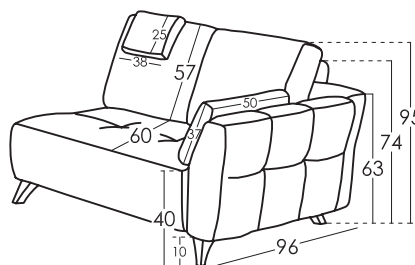

VALENTINA

TECHNISCHES DATENBLATT | RV001 | DE

fama

Maße

Breite:	cm
Höhe:	95cm
Tiefe:	96cm
Sitzhöhe:	40cm
Armlehnehöhe:	63cm
Rückenlehnehöhe:	57cm
Tiefe wenn offen:	cm

Technische Details

Gestell:	Kiefernholz und Brett
Sattelgurt:	N.E.A
Rückenlehne Sattelgurt:	Sttelgurt 80mm
Sitzkissenharte:	Medium Berührung
Rückenlehne:	Faser + Polyurethan 35kg
Rückenlehne:	Fibersilk 100%
Dekokissen:	Fibersilk 100%
Abnehmbare Teile:	Komplett